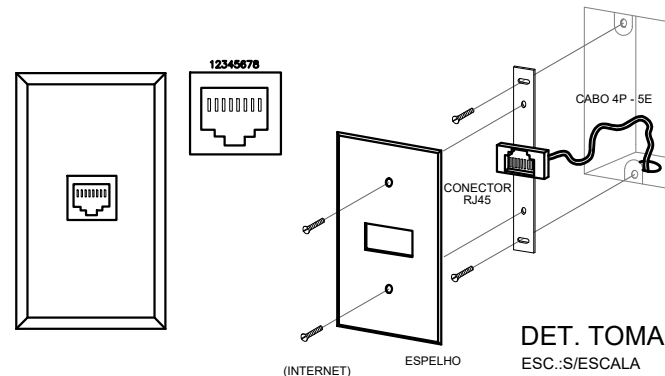

PLANTA DE LÓGICA
ESC.:1/50

LEGENDA

- PC SWITCH PADRÃO 24 PORTAS. H=160CM
- ▶ PUNTO PARA REDE, CONECTOR RJ45. H=35CM

NOTAS:

- CONFERIR AS MEDIDAS NO LOCAL, COTAS EM CENTIMETROS;
- A EXECUÇÃO DEVERÁ SER REALIZADA POR TÉCNICO ESPECIALIZADO;
- EM CASO DE DÚVIDA, ENTRAR EM CONTATO COM OS PROJETISTAS;