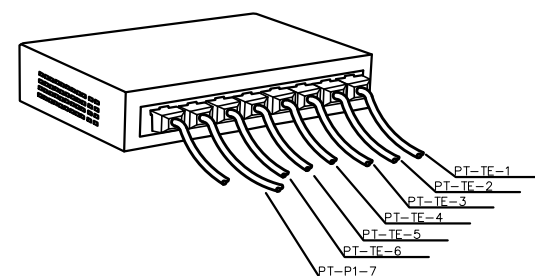

PLANTA DE LÓGICA
ESC.:1/50

LEGENDA

- PC SWITCH PADRÃO 24 PORTAS. H=160CM
- ▶ PUNTO PARA REDE, CONECTOR RJ45. H=35CM

NOTAS:

- CONFERIR AS MEDIDAS NO LOCAL, COTAS EM CENTIMETROS;
- A EXECUÇÃO DEVERÁ SER REALIZADA POR TÉCNICO ESPECIALIZADO;
- EM CASO DE DÚVIDA, ENTRAR EM CONTATO COM OS PROJETISTAS;

PREFEITURA MUNICIPAL DE GOVERNADOR LINDENBERG

PROJETO DE REFORMA E AMPLIAÇÃO DO CEIM "ARCO ÍRIS"

LÓGICA

<p style="text-align: right;">Abril de 2024</p> <p>CONTÉUDO: PLANTA DE CLIMATIZAÇÃO</p> <p>ÁREA TOTAL (COM APLICAÇÃO): 1.456,80 m²</p> <p>PROJETO PARA AMPLIAÇÃO DO CEIM ARCO ÍRIS</p>		<p>INDICAÇÃO: 03</p> <p>ORÇAMENTO: 01/01</p>
<p>PREFEITO: LEONARDO FINCO</p> <p>AUTOR DO PROJETO: JULIANA PAIER FIORIO CAU n° A275782-6</p>		<p>COLABOROU: PREFEITURA MUNICIPAL DE GOVERNADOR LINDENBERG</p> <p>PROJETO: 786.0001-54</p> <p>3744-5214</p>